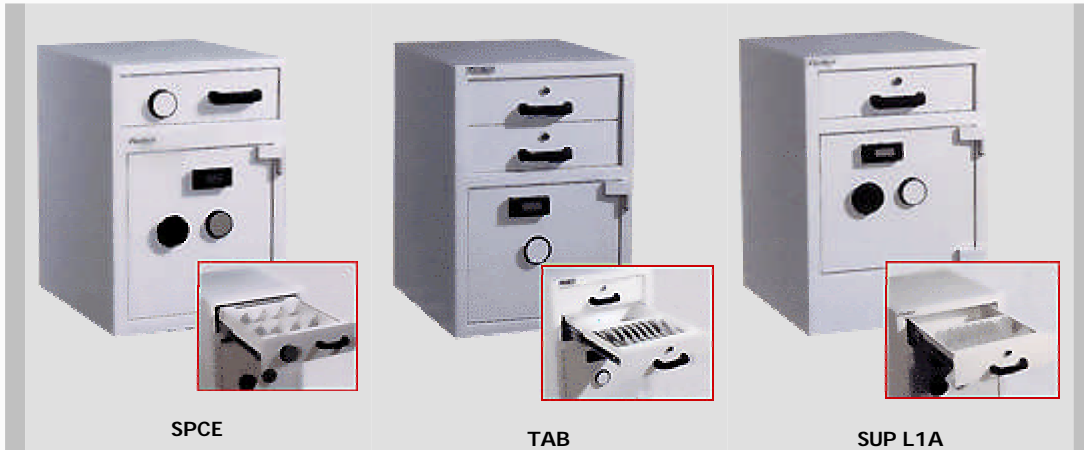

Supercaisse

La série Supercaisse est composée de trois modèles de caisses anti hold-up. Elles permettent le dépôt temporaire, en toute sécurité de l'excédent d'espèces dans un compartiment placé en dessous, protégé par une serrure et une temporisation:

- **SPCE** caisse blindée (homologuée risques de nuit)
- **SUP TAB** caisse légère à deux tiroirs (risques de jour)
- **SUP L1A** caisse légère à un tiroir (risques de jour)

MODÈLE	DIMENSIONS	POIDS	ALIMENTATION
SPCE	H65xL45xP55	220	220 Vac/12Vcc
TAB	H65xL45xD55	85	220 Vac/12Vcc
SUPL1A	H65xL45xP55	83	220 Vac/12Vcc

CARACTERISTIQUES SPCE	CARACTERISTIQUES SUP TAB	CARACTERISTIQUES SUP L1A
<p>Tiroir :</p> <ul style="list-style-type: none"> • Serrure à clés variables • Rangement billets à 8 cases • Fente de dépôt billet <p>Porte:</p> <ul style="list-style-type: none"> • Serrure à clés variables • Afficheur alphanumérique • Temps d'ouverture de 1' à 15' • Temporisation de 0 à 99' <p>Couleur: RAL 7035</p>	<p>Les 2 tiroirs:</p> <ul style="list-style-type: none"> • Serrure à clé plate • Rangement billets réglable • Dépôt par fond basculant <p>Porte:</p> <ul style="list-style-type: none"> • Serrure à clés variables • Afficheur alphanumérique • Temps d'ouverture de 1' à 15' • Temporisation de 0 à 99' <p>Couleur: RAL 7035</p>	<p>Tiroir:</p> <ul style="list-style-type: none"> • Serrure à clé plate • Rangement billets réglable • Dépôt par fond basculant <p>Porte:</p> <ul style="list-style-type: none"> • Serrure à clés variables • Afficheur alphanumérique • Temps d'ouverture de 1' à 15' • Temporisation de 0 à 99' <p>Couleur: RAL 7035</p>