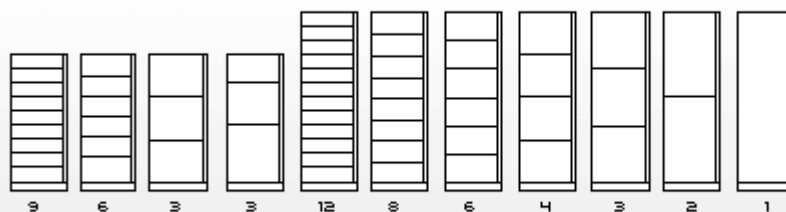

SDB - Compartiments de sécurité

Les compartiments SDB sont étudiés pour utiliser au mieux l'espace intérieur des chambres fortes, des coffres compactables ou des coffres-forts.

Chaque compartiment est équipé d'une serrure munie de 2 clés: une pour la banque et l'autre pour le client.

Les produits SDB peuvent être intégrés aux systèmes électroniques de contrôle.

MODÈLES	n. compartiments	h compartiments (cm)	dimension (cm)	poids (dmc)	capacité (dmc)
SDB12/SDBA12	12	8	96+3x32x50/40	105/91	9.5/7.5
SDB8/SDBA8	8	12	96+3x32x50/40	89/79	14.7/11.5
SDB6/SDBA6	6	16	96+3x32x50/40	80/72	20/15.5
SDB4/SDBA4	4	24	96+3x32x50/40	76/68	30/23.5
SDB3/SDBA3	3	32	96+3x32x50/40	55/50	40/31.5
SDB2	2	48	96+3x32x50	47	61
SDB1	1	96	96+3x32x50	45	122
SDB1A	1	195	96+3x32x50	90	245.5
SDB1AL	1	195	96+3x32x50	175	501
SDR9/SDAR9	9	8	72+3x32x50/40	80/71	9.5/7.5
SDR6/SDAR6	6	12	72+3x32x50/40	68/60	14.7/11.5
SDR3/SDAR3	3	24	72+3x32x50/40	68/60	14.7/11.5
SDRM6/SDARM6	3	16/24/32	72+3x32x50/40	57/52	1