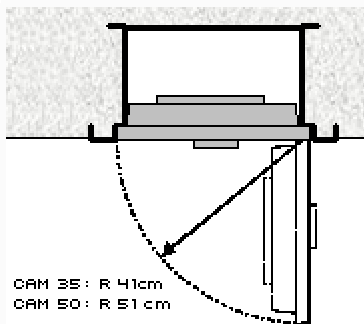

Coffres-forts à emmurer

Comforti

Les modèles de la série CAM sont destinés à être emmurés.

Pratiques et pouvant être aisément camouflés, ils sont conseillés à tous ceux qui désirent un coffre-fort d'utilisation permanente et facile pour protéger des documents, des bijoux ou toute autre valeur.

Serrure à combinaison digitale

DÉFENSES	FERMATURES	DISPOSITION INTERNE
<ul style="list-style-type: none"> • L'enveloppe extérieure est en acier M.S. de bonne épaisseur de façon à réaliser une structure défensive résistante ainsi qu'un ancrage très sûr dans le mur; • Le battant comprend un aggloméré réfractaire capable de résister aux attaques par des moyens mécaniques et thermiques; • Une cuirasse d'acier au manganèse est disposée en protection sur toute la surface du battant; • La porte s'ouvre à 90° et pivote sur des axes en acier; 	<ul style="list-style-type: none"> • l'ancrage battant-chassis est assuré par de robustes pènes cylindriques en acier, qui sont fixes sur le côté pivots ; • les structures battant-chassis sont étudiées de façon à empêcher la porte d'être forcée par des systèmes de levier; • les pènes sont actionnés par un mouvement d'expansion commandé par la serrure; • la fermeture est confiée à une serrure chiffrée à 3 disques 	<ul style="list-style-type: none"> • deux étagères amovibles • dans la partie intérieure du battant a été placé un porte document

	Dimensions externes HxLxP			Dimensions internes hxlxp			Poids (Kg)	Etagères
CAM 35	40	50	26	29	42	17	33	2
CAM 50	50	60	26	39	52	17	50	2