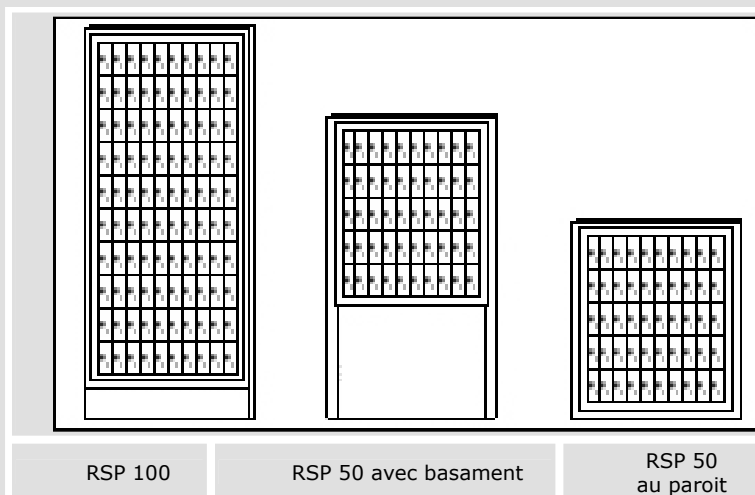

# Casiers postaux

Les casiers postaux sont disponibles en 3 modèles.

MODELE	RSP 100	RSP50 avec socle	RSP50
Dimensions (mm)	1960x775x305	1600x775x305	917x775x305
Poids (Kg)	135	90	75

## CARACTERISTIQUES

- Chassis extérieur en tôle épaisseur 1,5mm peint couleur noir opaque
- Structure interne en tôle épaisseur 1mm peinture gris clair
- Porte réalisée en profilés tubulaires métalliques
- Casiers externes réalisés en profilé d'aluminium anodisés couleur naturelle.
- Serrure à cylindre.
- Numérotation progressive des compartiments incise et peinte en noir.
- Numérotation progressive interne sur la structure interne
- Socle incorporé au revêtement incorporato al rivestimento.